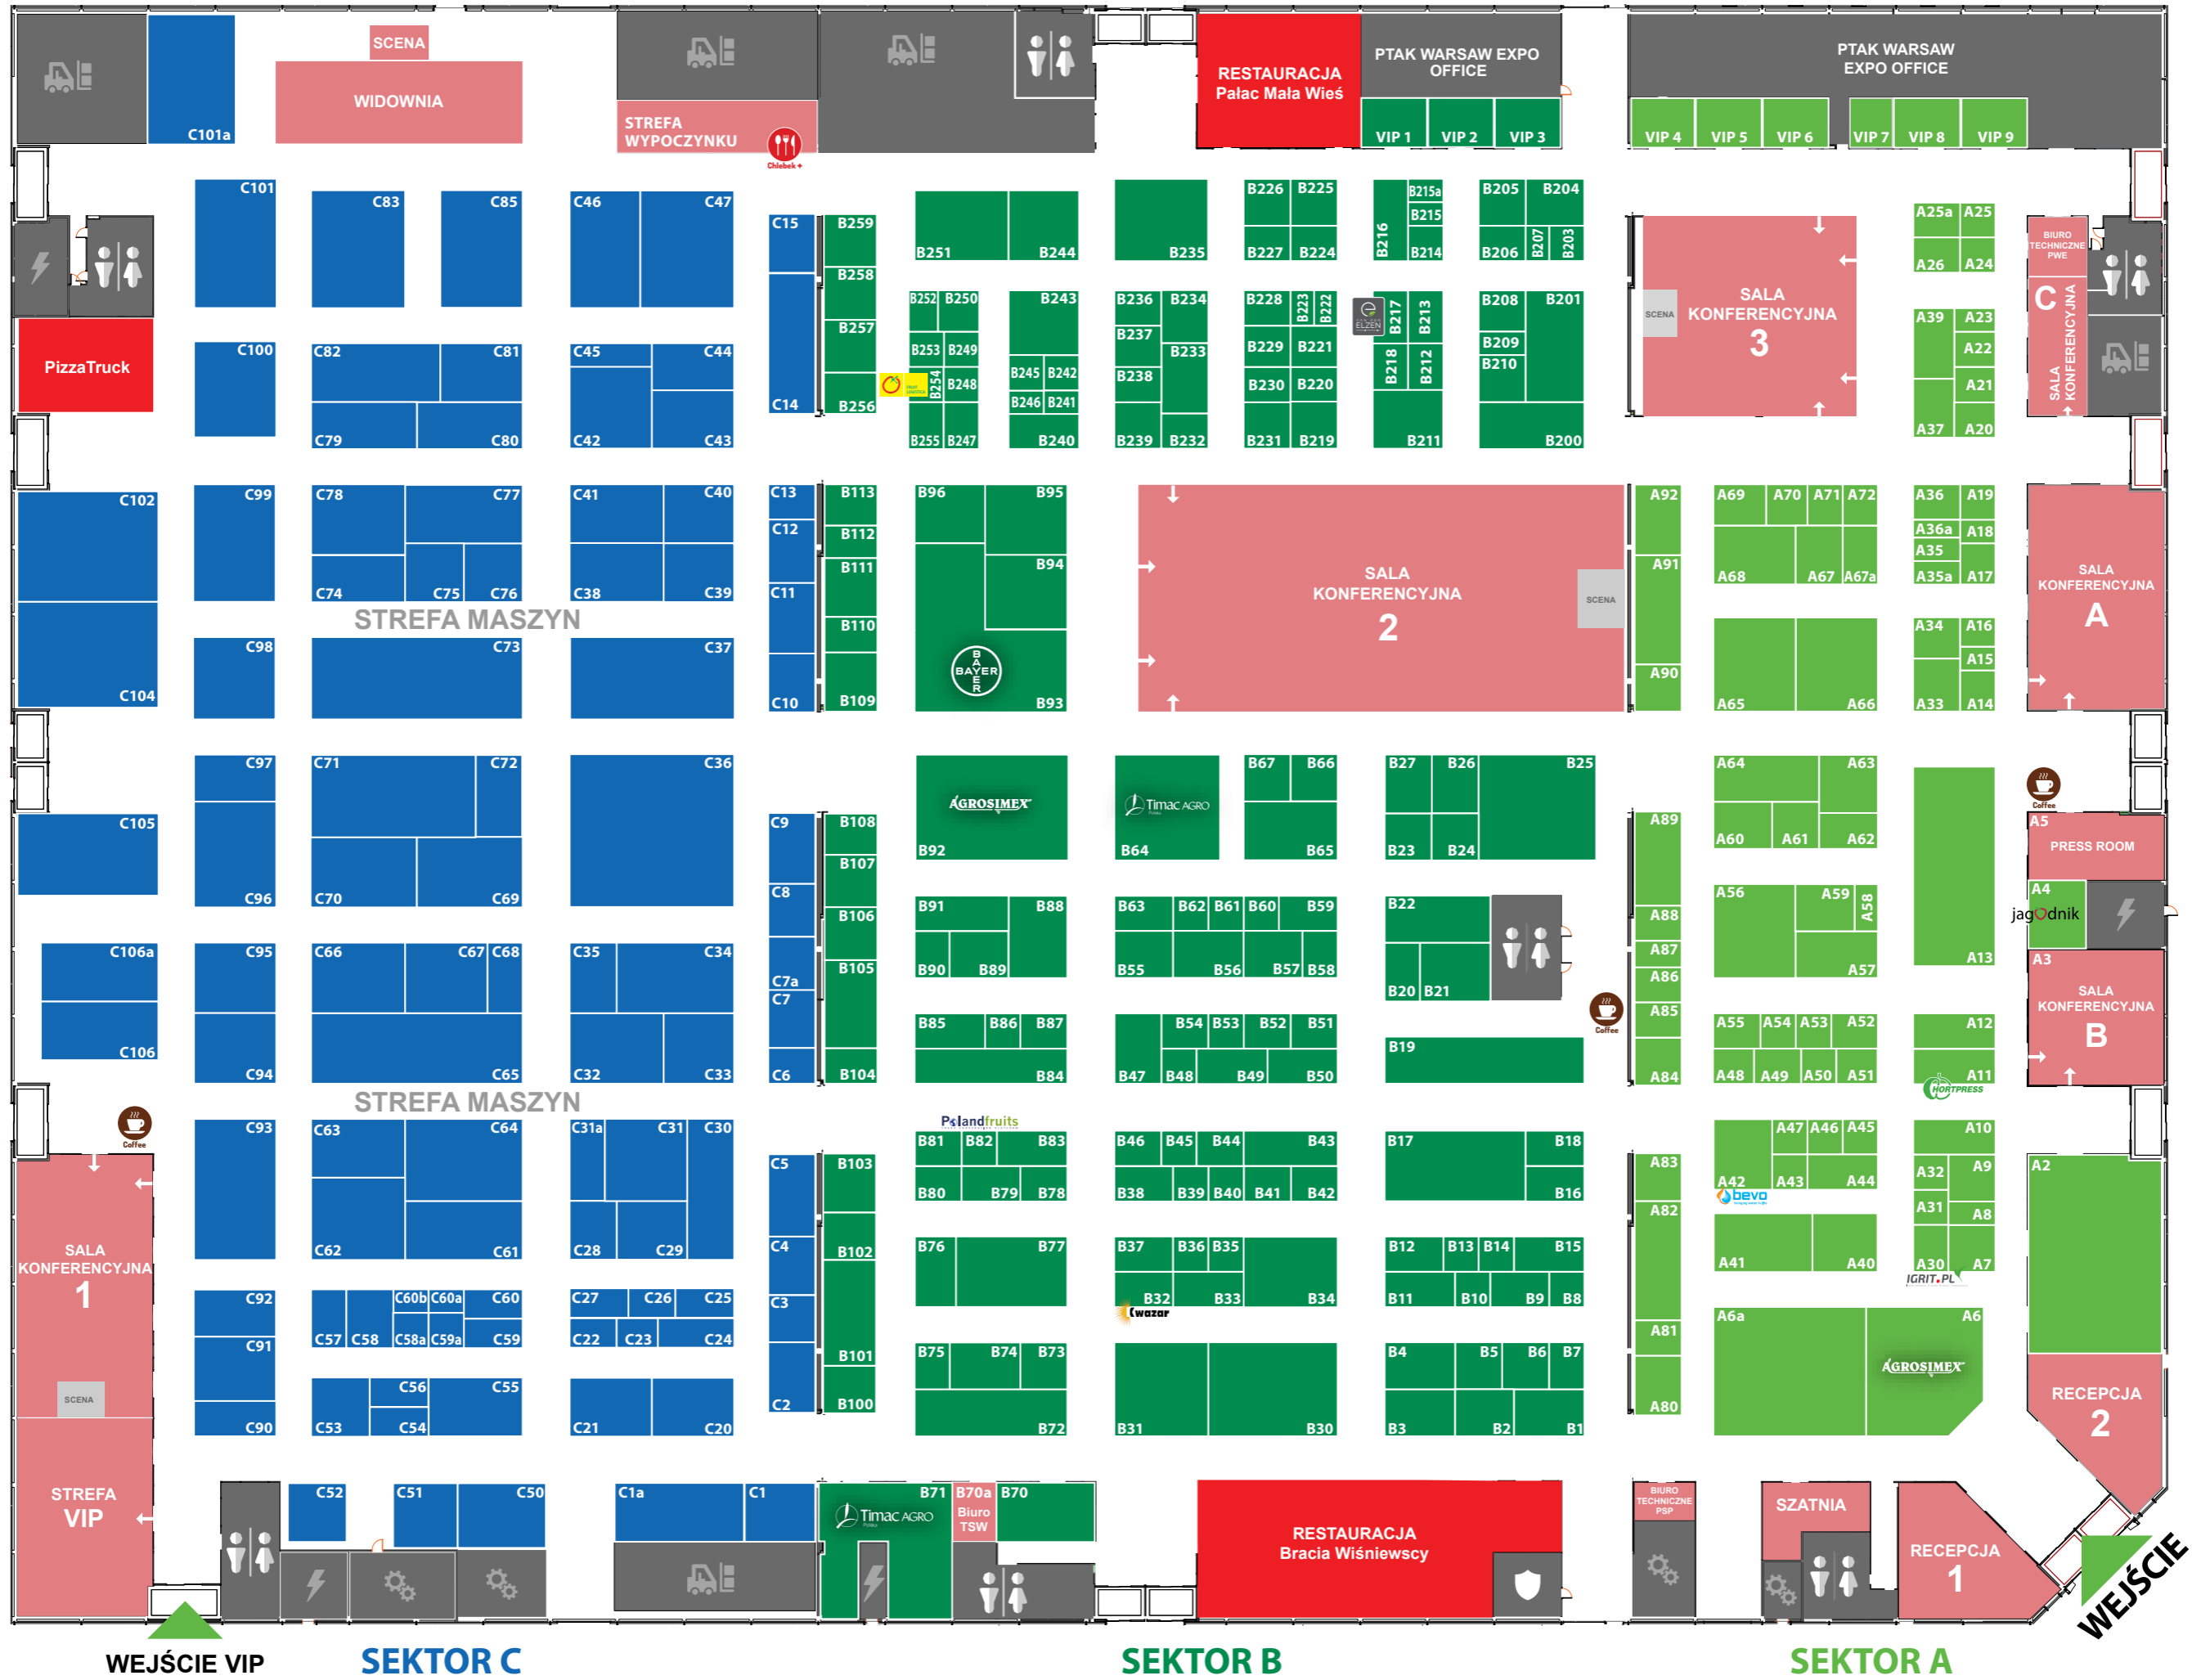

PLAN HALI

LEGENDA
█ A B C – Stoiska/Sektory
█ – Pow. organizacyjna

WEJŚCIE VIP

SEKTOR C

SEKTOR B

SEKTOR A

WEJŚCIE